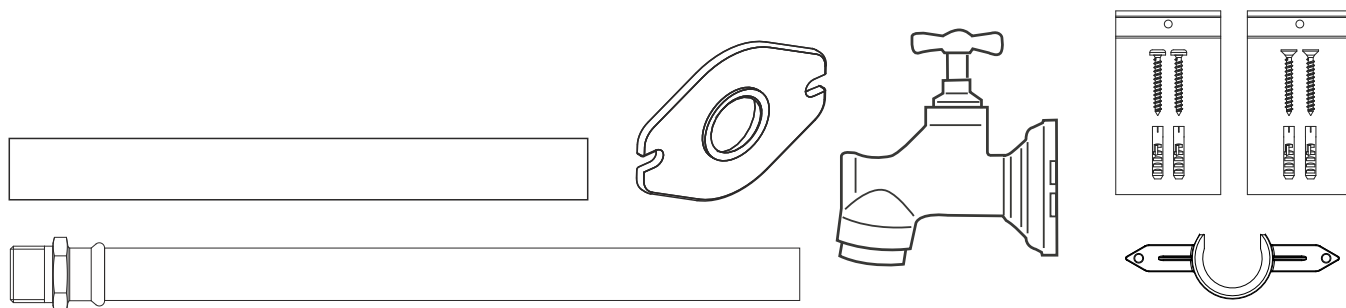

**DE INSTALLATIONSANLEITUNG**  
**EN INSTALLATION GUIDE**  
**PL INSTRUKCJA MONTAŻU**  
**RU ИНСТРУКЦИЯ ПО МОНТАЖУ**

**PACKUNGSGEHALT / PACKAGE CONTENTS / ZAWARTOŚĆ OPAKOWANIA**  
**/ КОМПЛЕКТ ПОСТАВКИ**

# Frost proof garden tap Zawór ogrodowy odporny na zamarzanie Садовый кран устойчивый к замерзанию

**Frost proof garden tap**  
**Zawór ogrodowy odporny na zamarzanie**  
**Садовый кран устойчивый к замерзанию**