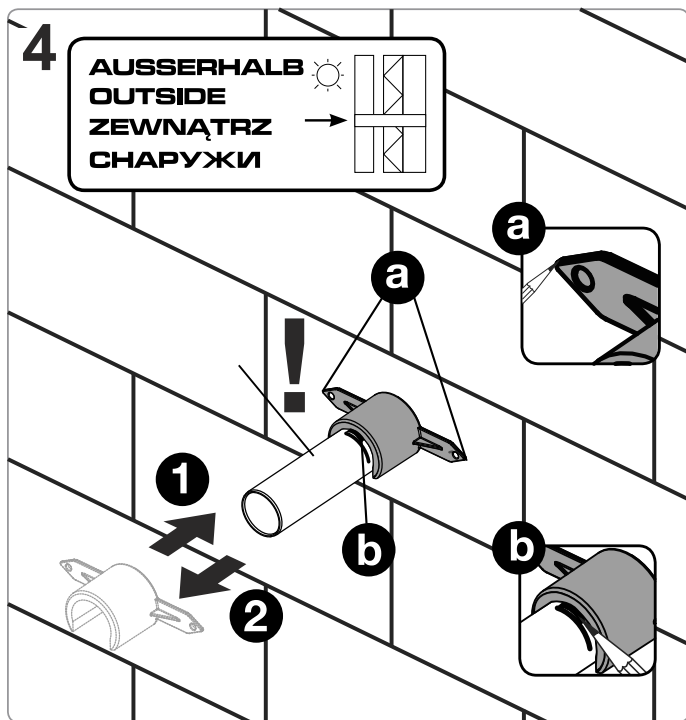

# Frost proof garden tap Zawór ogrodowy odporny na zamarzanie Садовый кран устойчивый к замерзанию

**Frost proof garden tap**  
**Zawór ogrodowy odporny na zamarzanie**  
**Садовый кран устойчивый к замерзанию**