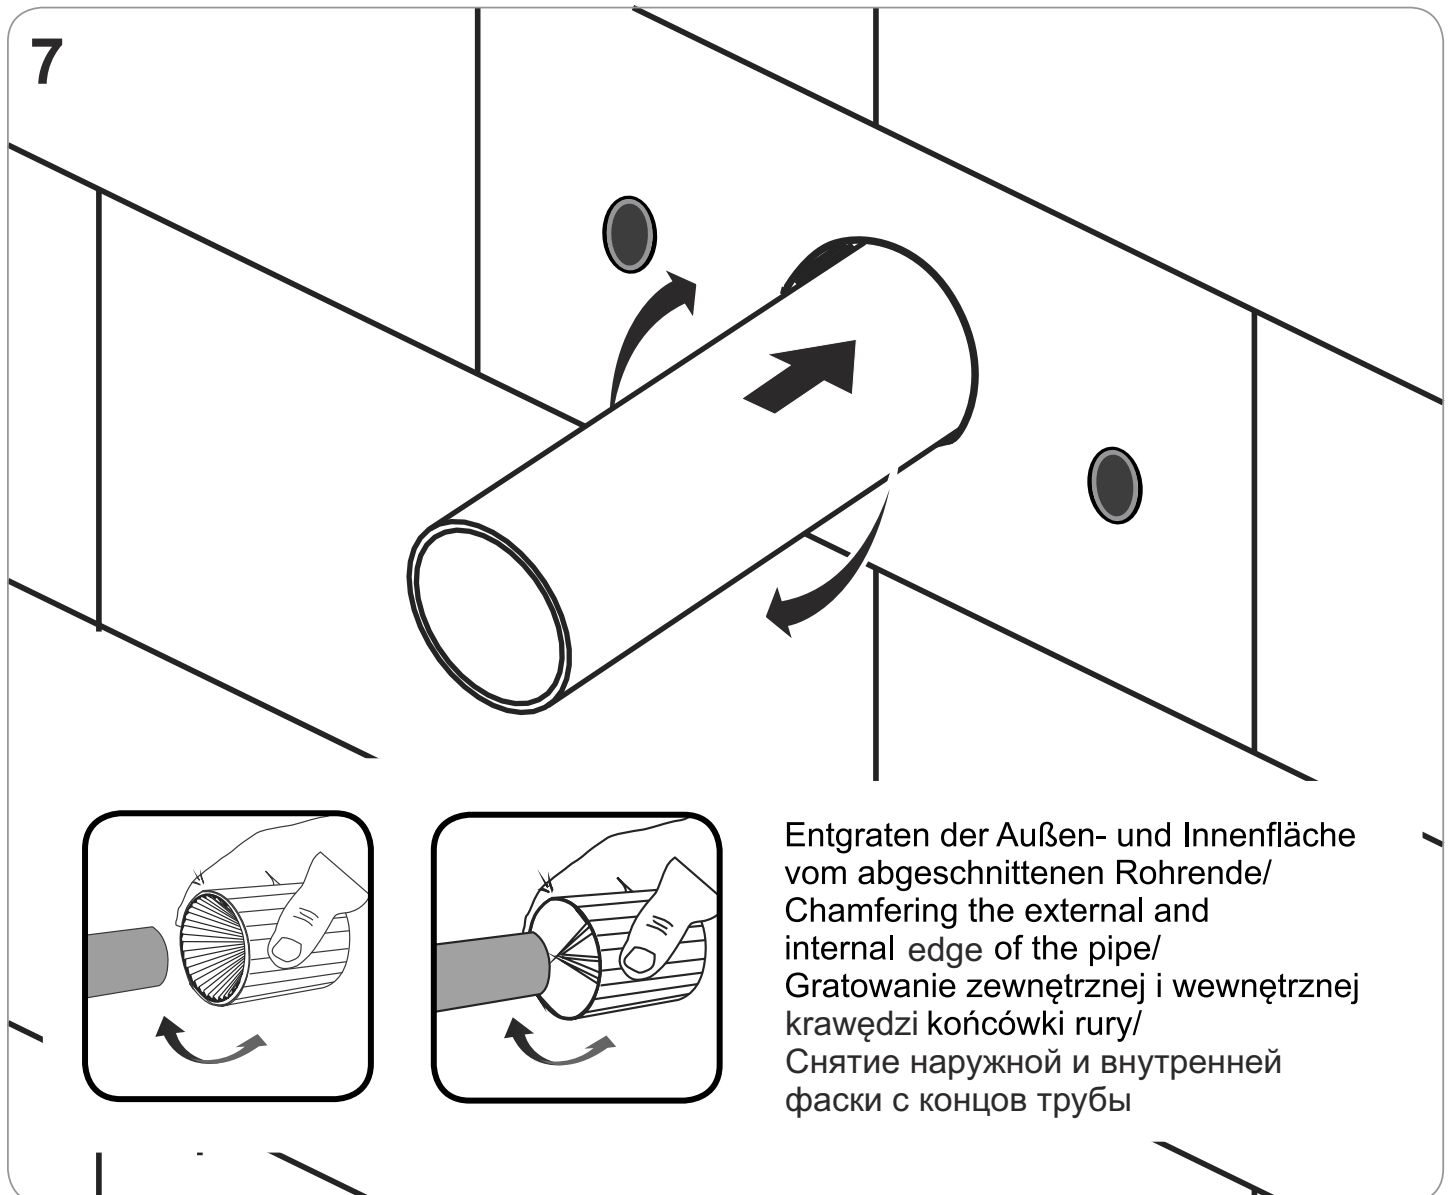

**WERKZEUGE / TOOLS / NARZĘDZIA / ИНСТРУМЕНТЫ**

**ABMESSUNGEN / DIMENSIONS / WYMIARY / РАЗМЕРЫ**

# Frost proof garden tap Zawór ogrodowy odporny na zamarzanie Садовый кран устойчивый к замерзанию

**Frost proof garden tap**  
**Zawór ogrodowy odporny na zamarzanie**  
**Садовый кран устойчивый к замерзанию**

**Frost proof garden tap**  
**Zawór ogrodowy odporny na zamarzanie**  
**Садовый кран устойчивый к замерзанию**