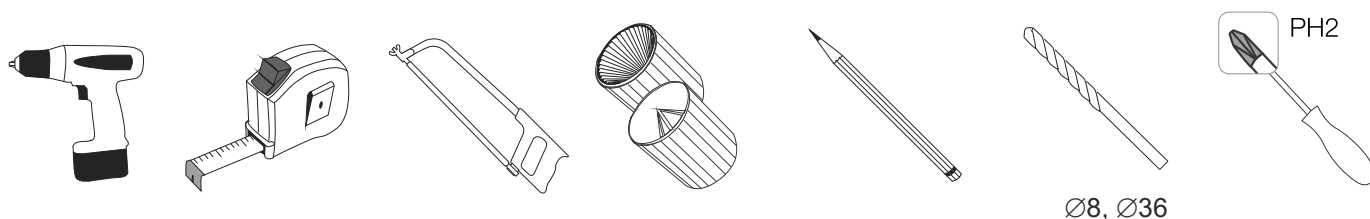

WERKZEUGE / TOOLS / NARZĘDZIA / ИНСТРУМЕНТЫ