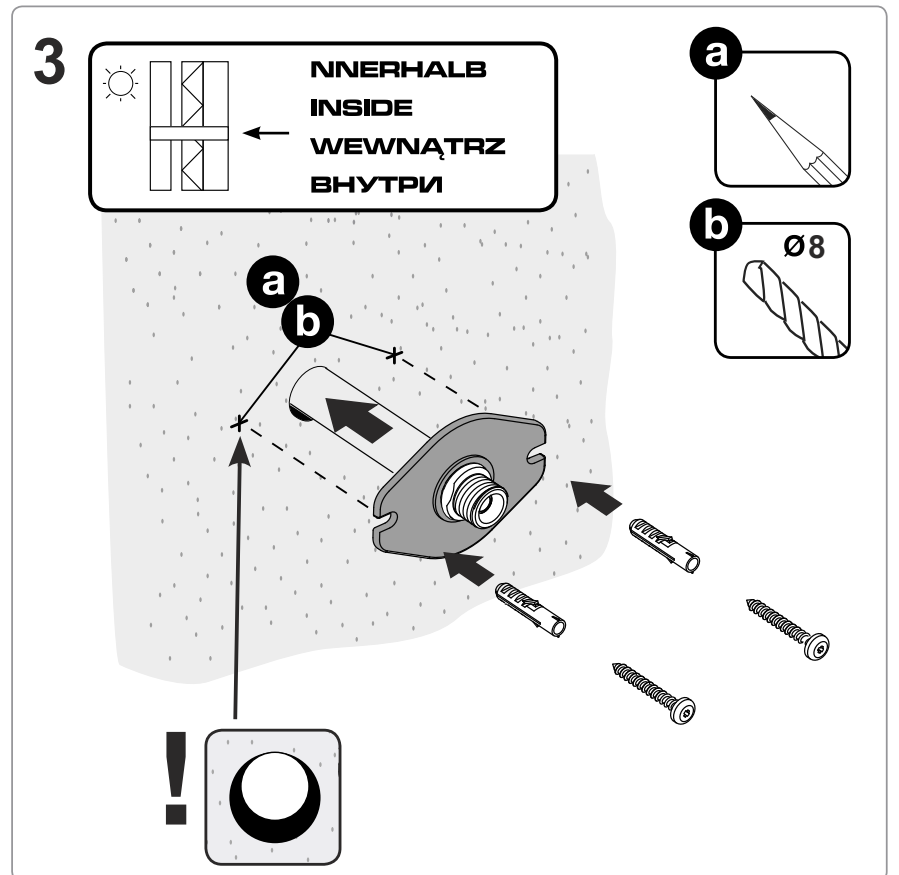

**DE INSTALLATIONSANLEITUNG**  
**EN INSTALLATION GUIDE**  
**PL INSTRUKCJA MONTAŻU**  
**RU ИНСТРУКЦИЯ ПО МОНТАЖУ**

**PACKUNGSGEHALT / PACKAGE CONTENTS / ZAWARTOŚĆ OPAKOWANIA**  
**/ КОМПЛЕКТ ПОСТАВКИ**

# Frost proof garden tap Zawór ogrodowy odporny na zamarzanie Садовый кран устойчивый к замерзанию

**Frost proof garden tap**  
**Zawór ogrodowy odporny na zamarzanie**  
**Садовый кран устойчивый к замерзанию**