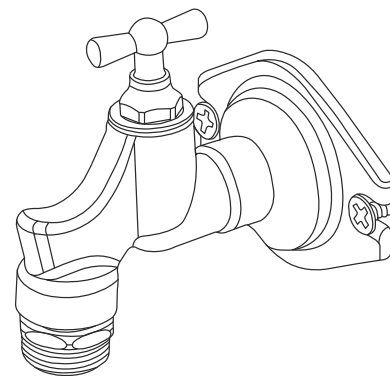

DE INSTALLATIONSANLEITUNG
EN INSTALLATION GUIDE
PL INSTRUKCJA MONTAŻU
RU ИНСТРУКЦИЯ ПО МОНТАЖУ