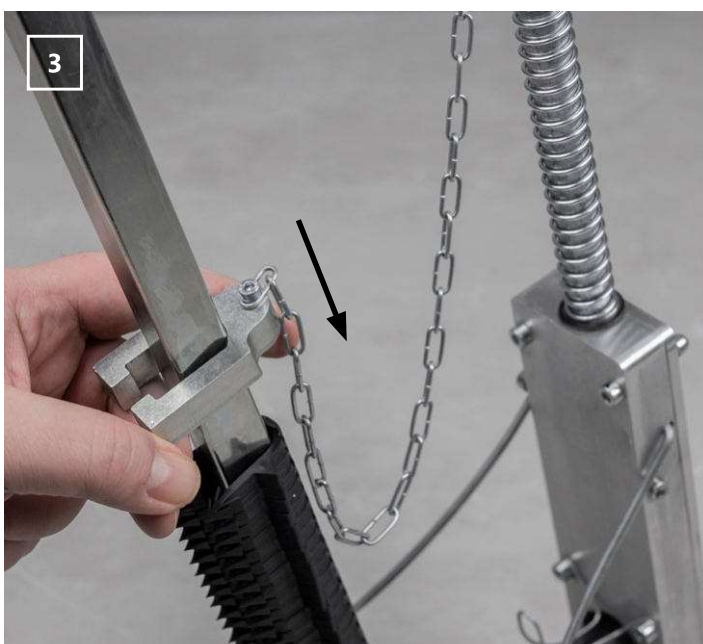

Install your **future**

Tacker

KAN Sp. z o.o.
ul. Zdrojowa 51
16-001 Białystok-Kleosin

© KAN 2023

www.kan-therm.com