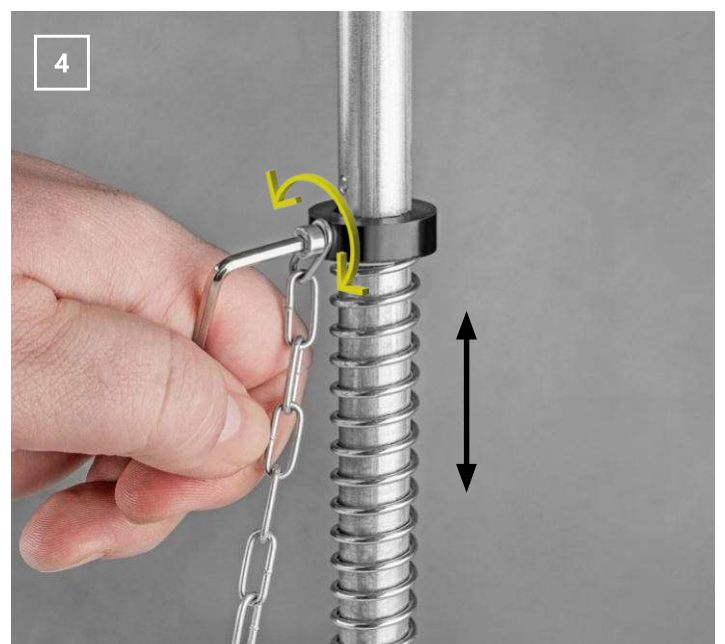

Install your **future**

Tacker

KAN Sp. z o.o.
ul. Zdrojowa 51
16-001 Białystok-Kleosin

© KAN 2023

www.kan-therm.com