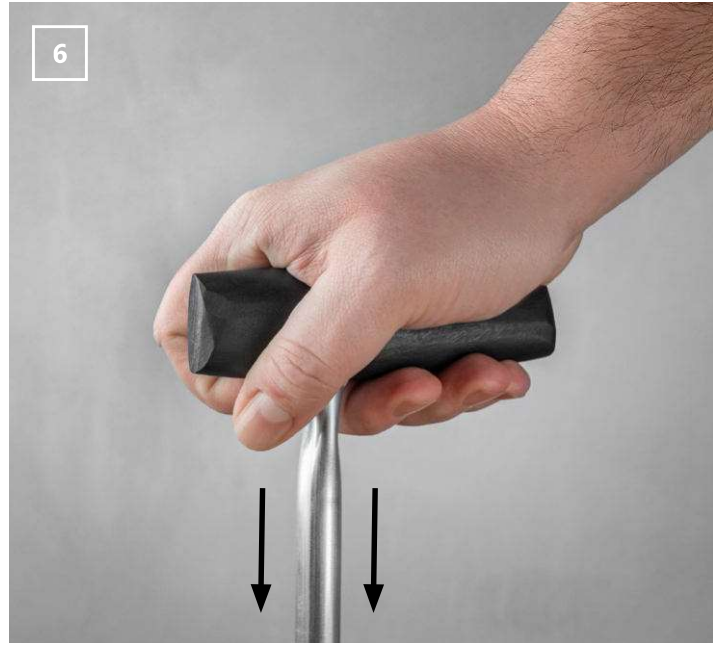

Install your **future**

Tacker

KAN Sp. z o.o.
ul. Zdrojowa 51
16-001 Białystok-Kleosin

© KAN 2023

www.kan-therm.com