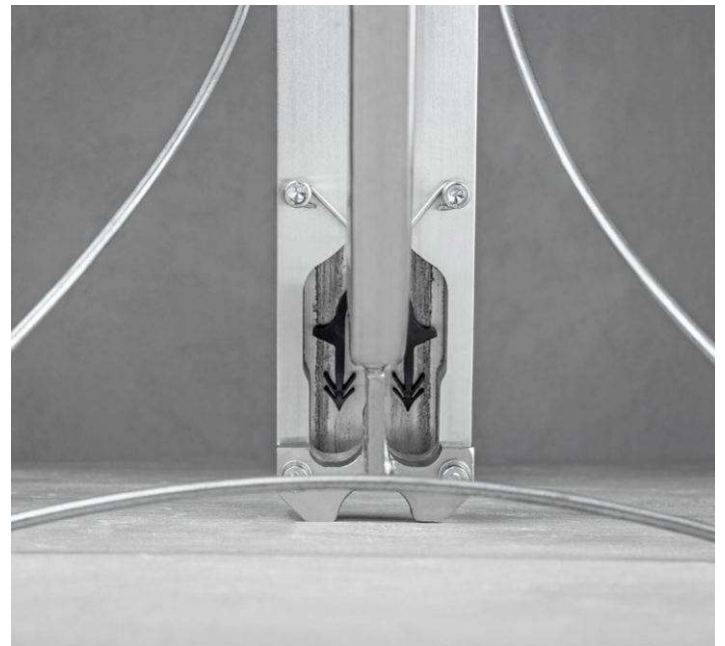

Install your **future**

Tacker

KAN Sp. z o.o.
ul. Zdrojowa 51
16-001 Białystok-Kleosin

© KAN 2023

www.kan-therm.com