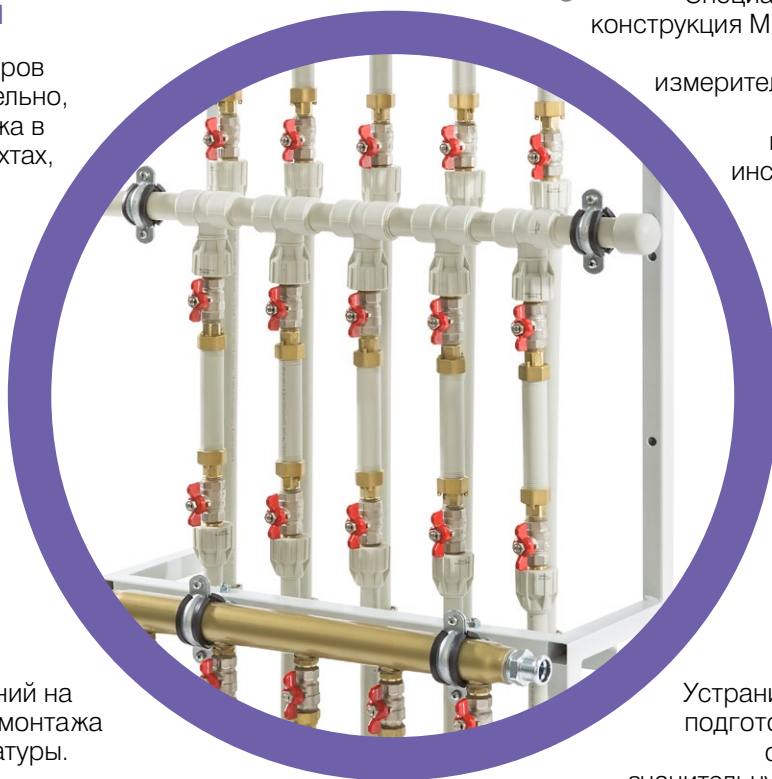

3 ЭКОНОМИЯ ЖИЛОЙ ПЛОЩАДИ

Минимизация размеров модуля, и, следовательно, возможность монтажа в узких монтажных шахтах, дает существенную экономию полезной площади здания.

5 ГОТОВНОСТЬ НОМЕР ОДИН К ПРОВЕДЕНИЮ ИСПЫТАНИЙ НА ГЕРМЕТИЧНОСТЬ

МКР - комплексный модуль, который при подключении к трубопроводной системе готов к проведению испытаний на герметичность, без монтажа измерительной арматуры.

7 ДОСТУПНО СЕМЬ КОНФИГУРАЦИЙ

В предложении Системы KAN-therm представлены семь различных размеров модулей с возможностью подключения от 2 до 8 квартир.

2 СОВРЕМЕННАЯ, КОМПАКТНАЯ КОНСТРУКЦИЯ

Оптимально подобранная, компактная конструкция позволяет использовать МКР в небольших по габаритам монтажных шахтах.

4 УНИВЕРСАЛЬНОСТЬ КОНФИГУРАЦИИ

Специально подготовленная конструкция МКР дает возможность его работы с любыми измерительными устройствами (счетчиками тепла и воды), доступными на инсталляционном рынке.

6

ЗНАЧИТЕЛЬНОЕ СОКРАЩЕНИЕ ВРЕМЕНИ МОНТАЖА

Модуль квартирных распределителей заводской сборки сразу готов к установке в системе отопления и водоснабжения. Устранив необходимость его подготовки на строительном объекте, мы получаем значительную экономию времени монтажа всей трубопроводной системы.

Более подробная информация в отделе продаж!

Контакты на сайте www.kan-therm.com

Представительство фирмы **KAN** в Украине:

ООО KAN

04209 Киев, ул. Богатырская 11,

Тел.: +38 (044) 221-42-10,

Тел./факс: +38 (044)489-95-02,

e-mail: kiev@kan-therm.com

www.kan-therm.com

ТЕХНОЛОГИЯ УСПЕХА

ISO 9001